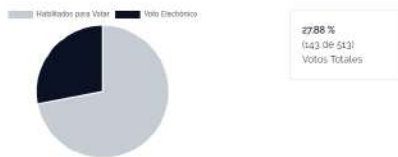

Elije a continuación hasta 5 (cinco) representantes para el nuevo Directorio (Colegio No Esclesiástico)

Opción	Original	A1	A2	Preferencias	% (Emitidos)	% (Padrón)
				(I)	(I)	(I)
Mariana Aytwin Oyarzun				41	15.47	3.78
Carlos Bravo Zuriga				40	15.09	3.69
Raul Villalon Figueroa				37	13.98	3.41
Rodolfo Nahueipán Hahuehual				35	13.21	3.23
Victor Javier Machuca Manriquez				33	12.45	3.04
Alex Igor Martinic Buljevic				16	6.04	1.47
Mª Verónica De La Paz Calderón				14	5.28	1.29
John Barrie Mackenzie Haynes				13	4.93	1.20
Blancos				36	13.68	3.32
Nulos				0	0.00	0.00
Total				269	100	24.42

Elije a continuación 1 (un) representante para el nuevo Directorio (Jardines)

Opción	Original	A1	A2	Votos	% (Emitidos)	% (Padrón)
				(I)	(I)	(I)
Ramón Alejandro Muñoz Contreras				2	100.00	5.00
Blancos				0	0.00	0.00
Nulos				0	0.00	0.00
Total				2	100	5.00

Participación