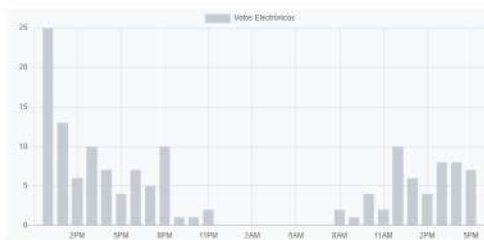

Votos Electrónicos por Hora

Participación por Centro educacional

Centro educacional	Votos
Colegio Esclesiástico	86
Colegio No Esclesiástico	53
Jardines	2